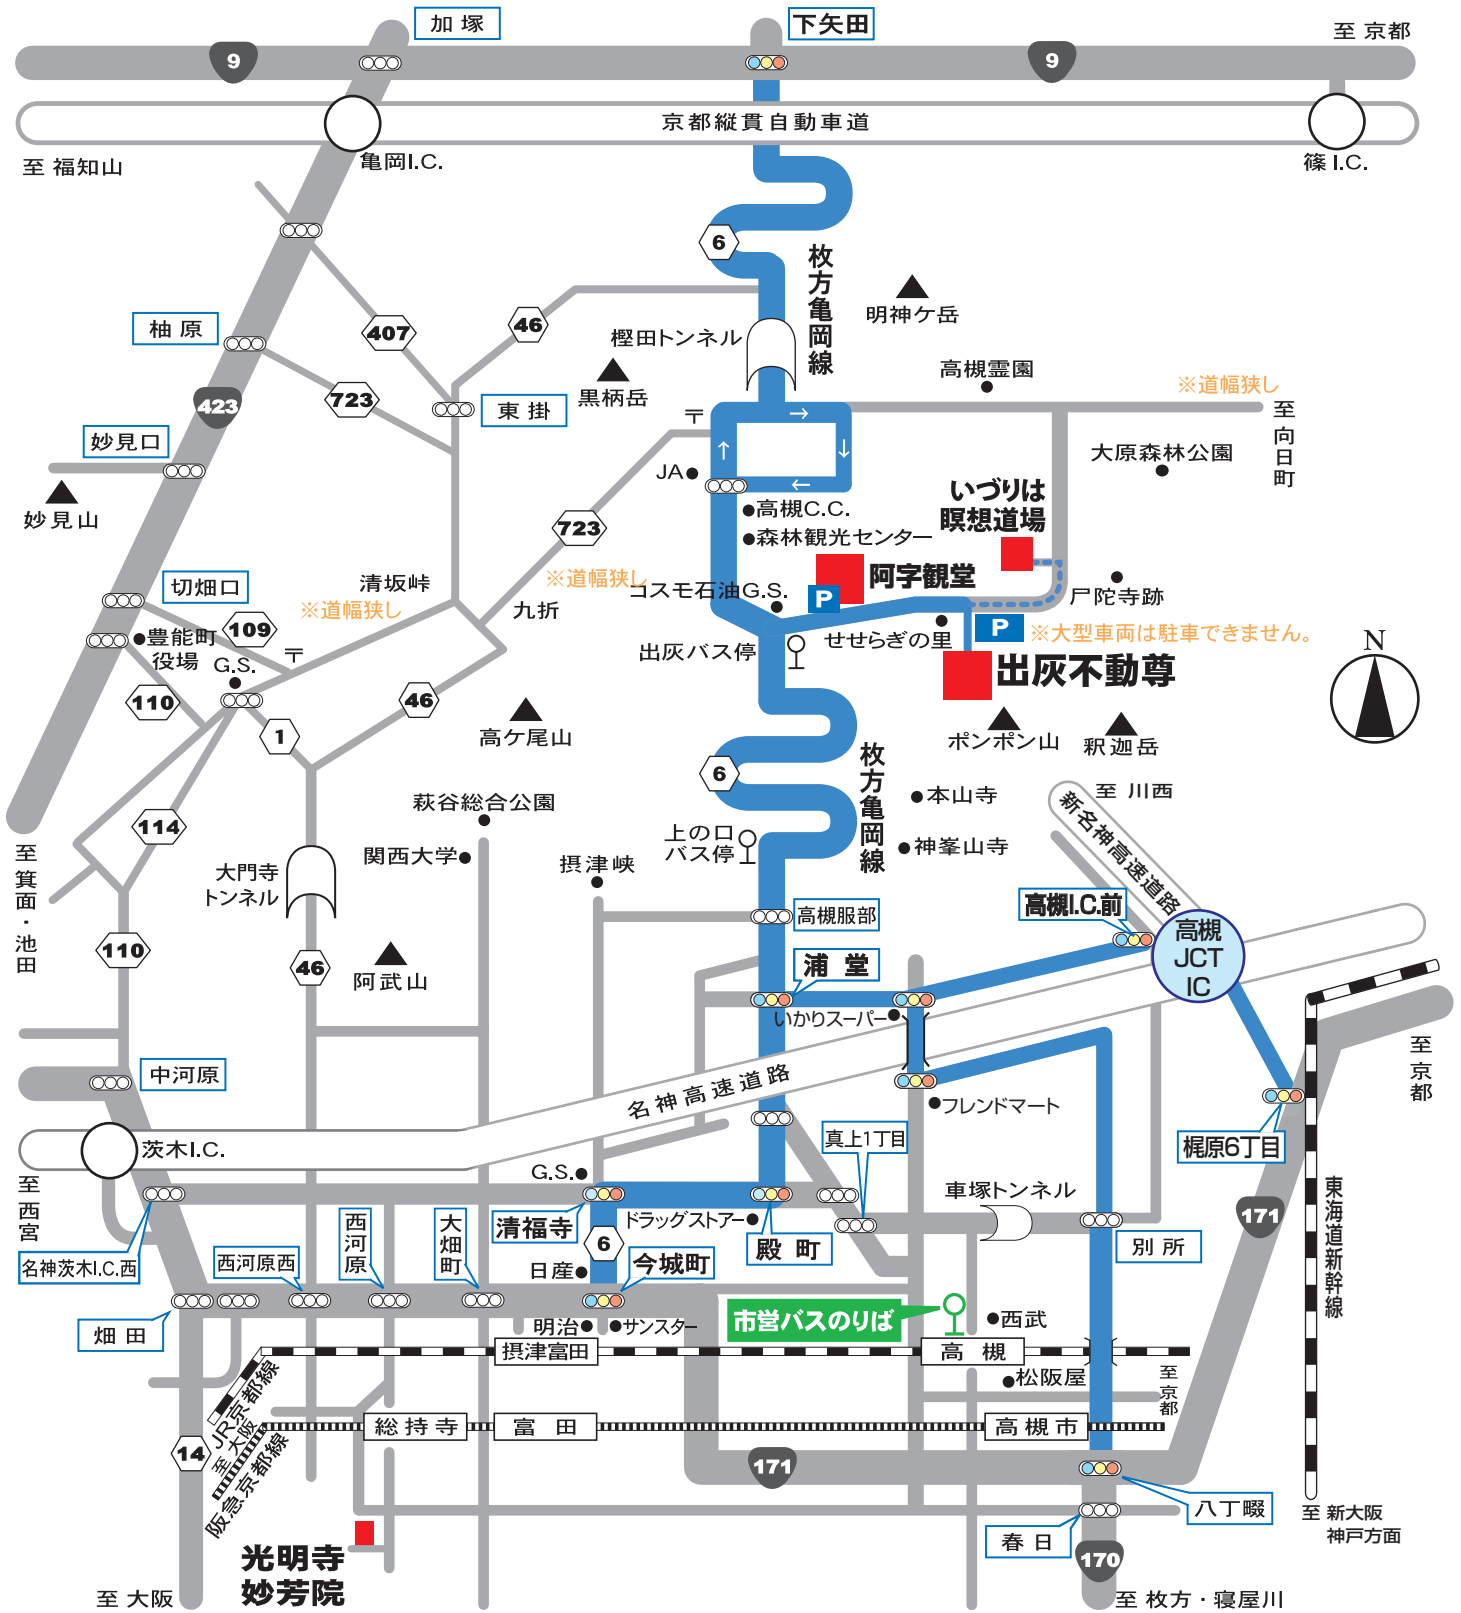

# 出灰不動尊への交通アクセス

## 🚗 お車でのアクセス

高槻方面から、⑥枚方亀岡線 出灰バス停とコスモ石油の間を右折 1.1km

- ・名神高槻ジャンクションI.C. → 浦堂 → 出灰不動尊 《約13km / 約26分》
- ・名神茨木I.C. → 今城町 (R171) → 殿町 → 出灰不動尊 《約20km / 約40分》
- ・八丁畷 (R171・R170) → 別所 → 出灰不動尊 《約15km / 約30分》

亀岡方面から、⑥枚方亀岡線 出灰バス停とコスモ石油の間を左折 1.1km

- ・西大路五条 (R9) → 下矢田 (R9) → 出灰不動尊 《約30km / 約60分》
- ・亀岡I.C. (京都縦貫道) → 下矢田 (R9) → 出灰不動尊 《約15km / 約30分》

## 🚌 高槻市営バスでのアクセス

JR高槻駅北口②番のりばから、  
杉生・中畑回転場・二料・田能行きに乗車、  
出灰バス停(約40分)下車、徒歩約15分。

- 出灰山間部は、道幅が狭く、大型車の駐車スペースはございません。
- 冬季は凍結や積雪の場合がございます。
- 機種により通信状態が悪くご利用になれない携帯電話やスマートフォンがございますのでご注意ください。

出灰不動尊：大阪府高槻市出灰小字二ノ瀬 TEL.072-668-7665 / TEL.072-688-9506