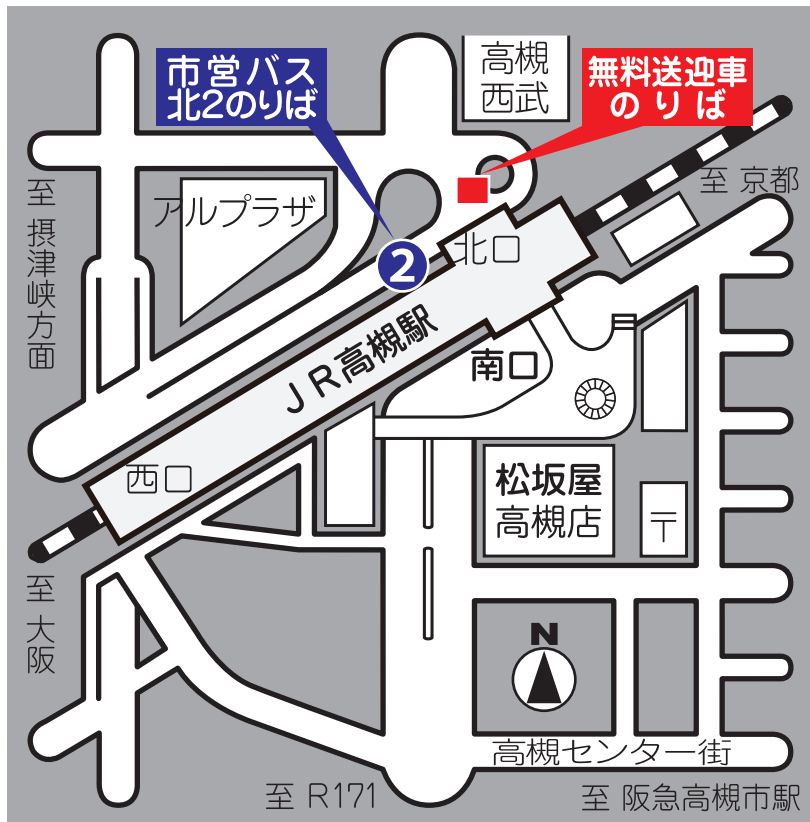

天照山 光明寺
出灰不動尊

一日修行体験会 送迎車両 発着場所

一日修行体験会にご参加の方は
必ず 9:00 発の無料専用車に
お乗り遅れなきようお願いいたします。

(JR 高槻駅北側 タクシーのりば集合)

※無料専用送迎車は予約制です。
ご利用を希望される方は、参加申し込み時にご予約ください。

※道路状況などにより運行予定が変更される場合がありますので、予めご了承ください。

※参考：市営バス JR 高槻駅北 2 「出灰」行き (日・祝ダイヤ)
08:15 (杉生行き)
10:07 (中畑回転場行き)
11:38 (二料行き) JR 高槻駅北→出灰 ¥430